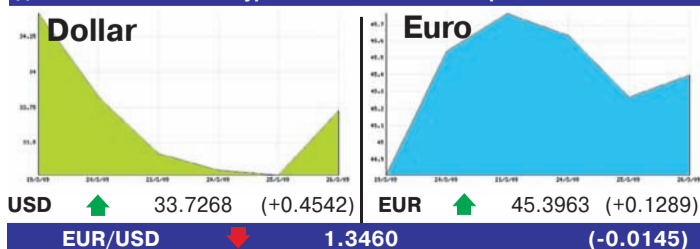

КУРС ВАЛЮТ НА 26 марта 2009

динамика изменения курса валют с 19 по 26 марта 2009 г.

ТРУДНО КУПИТЬ НАШУ ГАЗЕТУ?

ПЛОХО ДОСТАВЛЯЮТ ПОДПИСКУ?
ЗАМЕТИЛИ ОШИБКУ В ПУБЛИКАЦИИ?

СООБЩИТЕ НАМ ОБ ЭТОМ.

35-02-01, 35-10-66

Погода с 26 марта по 1 апреля

Gismeteo.ru	ЧТ	ПТ	СБ	ВС	ПН	ВТ	СР
t (день)	-3	-3	-2	-2	0	0	+4
t (ночь)	0	-7	-13	-3	+1	+1	+2
Осадки	☁	☁	☀	☀	☁	☀	☀
Атм. давл.	736	745	761	762	755	758	753
Ветер	Ю	Ю-З	В	Ю	Ю	Ю	Ю
м/с	5-6	4	2	3	4	4	6